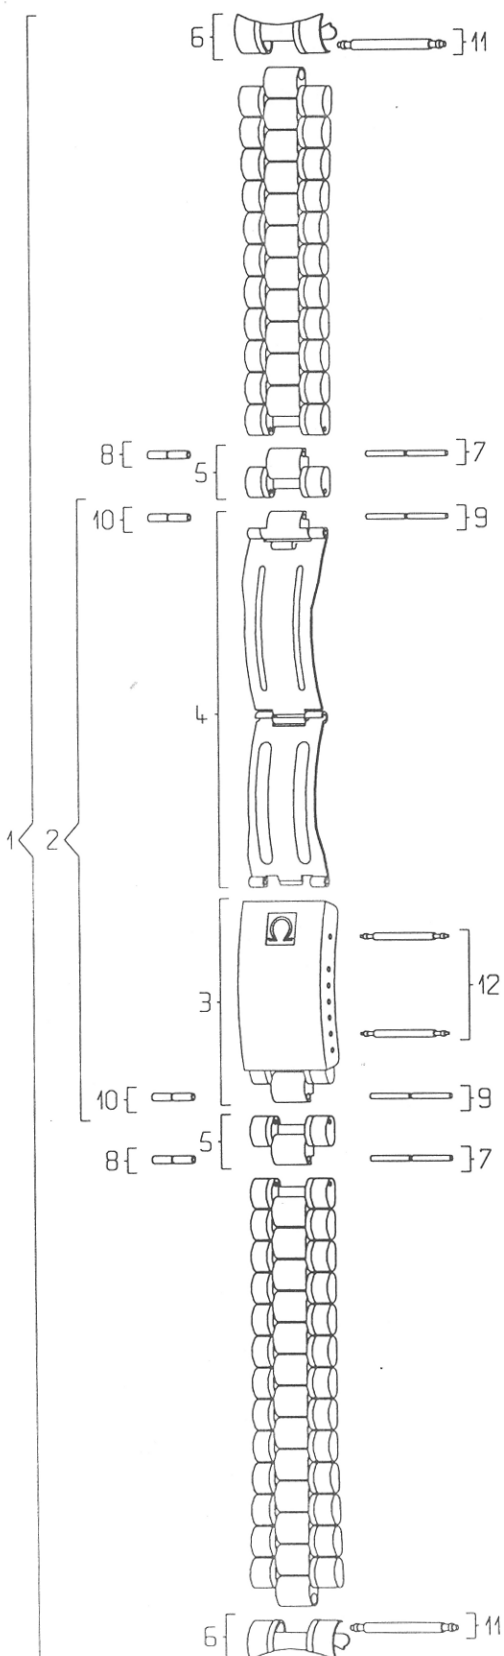

SPEEDMASTER DA 1459 / 810

Pièces de rechange / Ersatzteile Spare parts / Piezas de recambio

N°	Désignation / Beschreibung Designation / Designación	Ref.
1	Bracelet complet / Armband komplett Complete bracelet / Brazalete completo	020 DA 1459 / 810
2	Fermeture complet / Verschluss komplett Complete clasp / Cierre completo	117 DA 1459 / 810
3	Couvercle du fermoir / Verschlussdeckel Clasp cover / Tapa del cierre	116 DA 1459
4	Dépliant / Klappverschluss Folder / Desplegador	035 ST 1459 / 810
5	Maillon amovible / Verlängerungsglied Removable link / Eslabón desmontable	114 DA 1459
6	Embout / Endstück End link / Terminal	026 DA 810
7	Goupille de maillon amovible / Stift für abnehmbares Glied / Removable link pin / Pasador de eslabón desmontable	128 ST 9215
8	Canon de maillon amovible / Tubusrohr für abnehmbares Glied / Removable link tube / Cañón de eslabón desmontable	201 ST 0210
9	Goupille de fermoir / Stift für Verschluss Clasp pin / Pasador de cierre	128 ST 9215
10	Canon de fermoir / Tubusrohr für Verschluss Clasp tube / Cañón de cierre	201 ST 0210
11	Barrette / Federsteg Spring bar / Pasador de muelle	068 ST 2206
12	Barrette de fermoir / Federsteg für Verschluss Clasp spring bar / Pasador de muelle del cierre	068 ST 5307